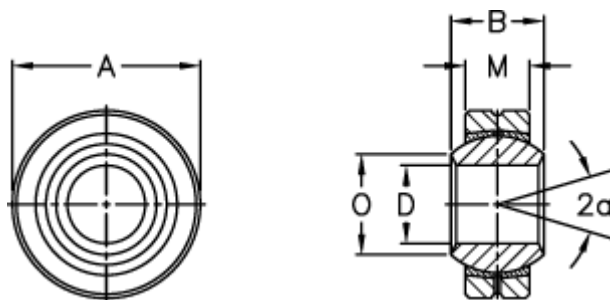

Varenummer: 03400008  
Beskrivelse: Fluro Ledleje GL 8

## Mål

A	= 22	Tilladelige o/min = 620
a (grader)	= 14	Vægt = 23
B	= 12	
D	= 8	
Dynamisk belastning C (kN)	= 5.4	
M	= 9	
O	= 10.4	
Statisk belastning C0 (kN)	= 21.6	